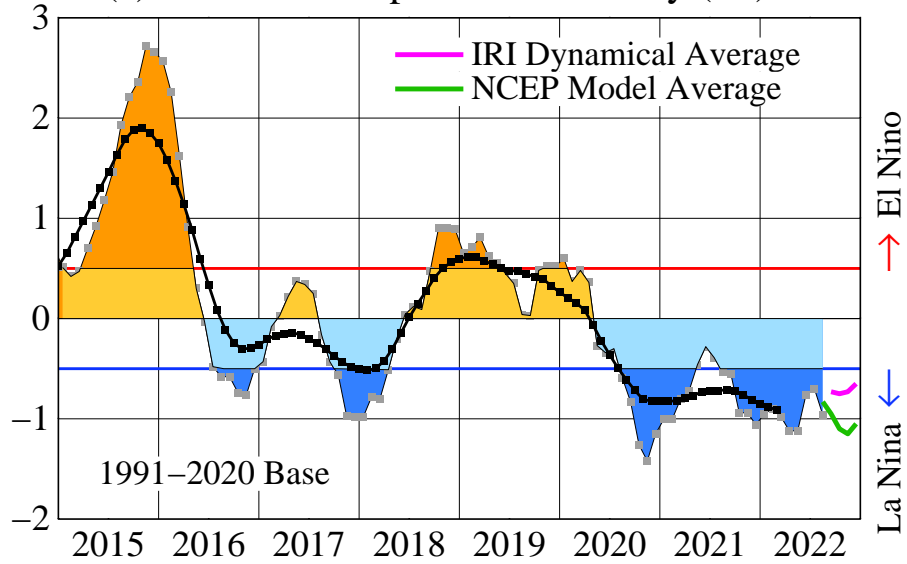

(a) Nino 3.4 Temperature Anomaly (°C)

Global Mean Temperature Anomaly (°C)